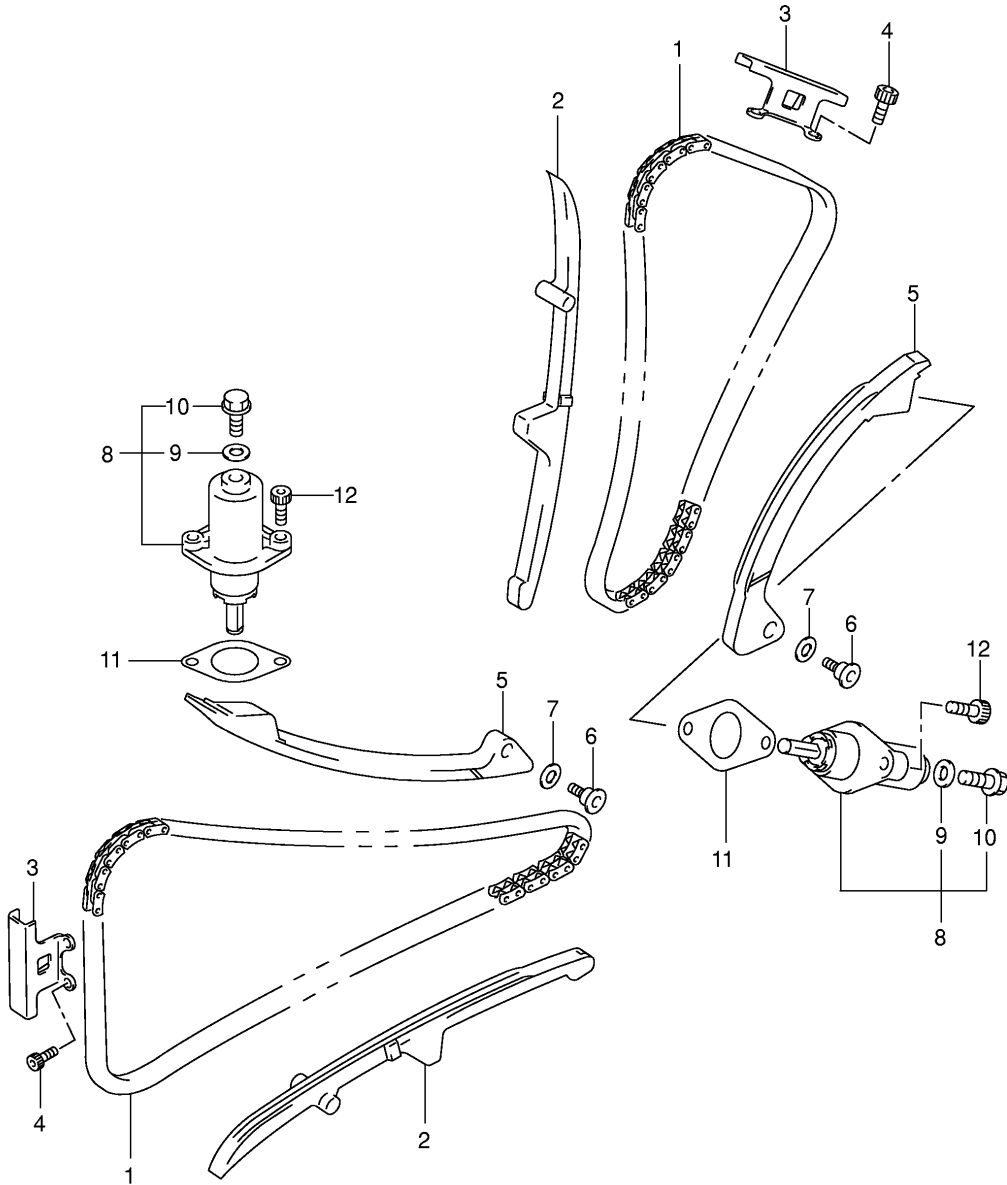

Ref No	Part No	Description
1	11340-19F00	Cover, Clutch Inner
2	11971-33210	• . Lens, Oil Level Check
3	11482-19F00	Gasket, Clutch Cover Inner
4	04211-09149	Pin
5	09103-06204	Bolt
6	09103-06205	Bolt
7	11370-19F00	Cover, Clutch Outer
8	11484-19F00	O Ring, Clutch Cover Outer
8	11484-19F01	O Ring, Clutch Cover Outer
9	09103-06180	Bolt
10	09103-06207	Bolt
11	09259-20008	Plug
12	09280-17003	O Ring (d:3.1,id:16.8)
13	11361-19F00	Cover, Engine Sprocket
13a	01547-06457	Bolt
14	11351-19F00	Cover, Magneto
15	11483-19F00	Gasket, Magneto Cover
16	04211-09149	Pin
17	01547-06357	Bolt
18	01547-06657	Bolt
19	09168-06023	Gasket (5.8x13x1.2)
19	09168-06023	Gasket (5.8x13x1.2)
20	09259-26012	Plug
21	09280-22008	O Ring (d:3.1,id:22.7)
22	09248-16012	Plug
23	09168-16002	Gasket (13.8x18.8x0.4)

Ref No	Part No	Description
1	12760-19F00	Chain, Cam Shaft Drive
2	12771-19F00	Guide, Cam Chain No.1
3	12782-19F00	Guide, Cam Chain No.2
4	07130-06123	Bolt
5	12811-19F00	Tensioner, Cam Chain
6	12812-35C00	Bolt, Cam Chain Tensioner
7	08211-06181	Washer
8	12830-19F11	Adjuster Assy, Tensioner
9	12837-33E00	Gasket, Tensioner Adjuster
10	12834-33E00	Plug, Tensioner Adjuster
11	12837-24A10	Gasket, Tensioner Adjuster
12	07130-06253	Bolt